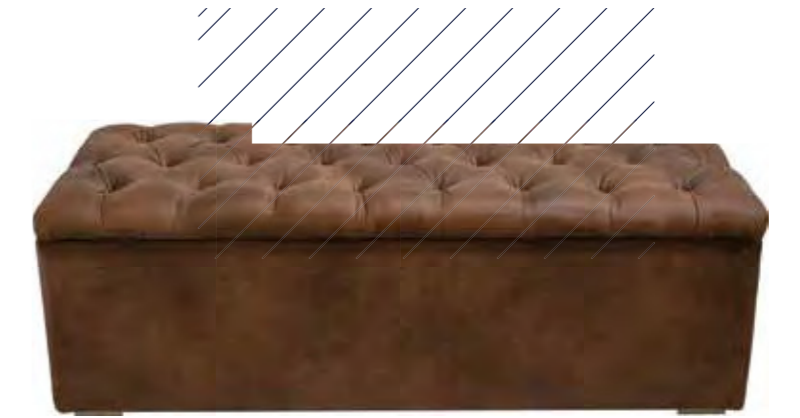

COLORS
AVAILABLE