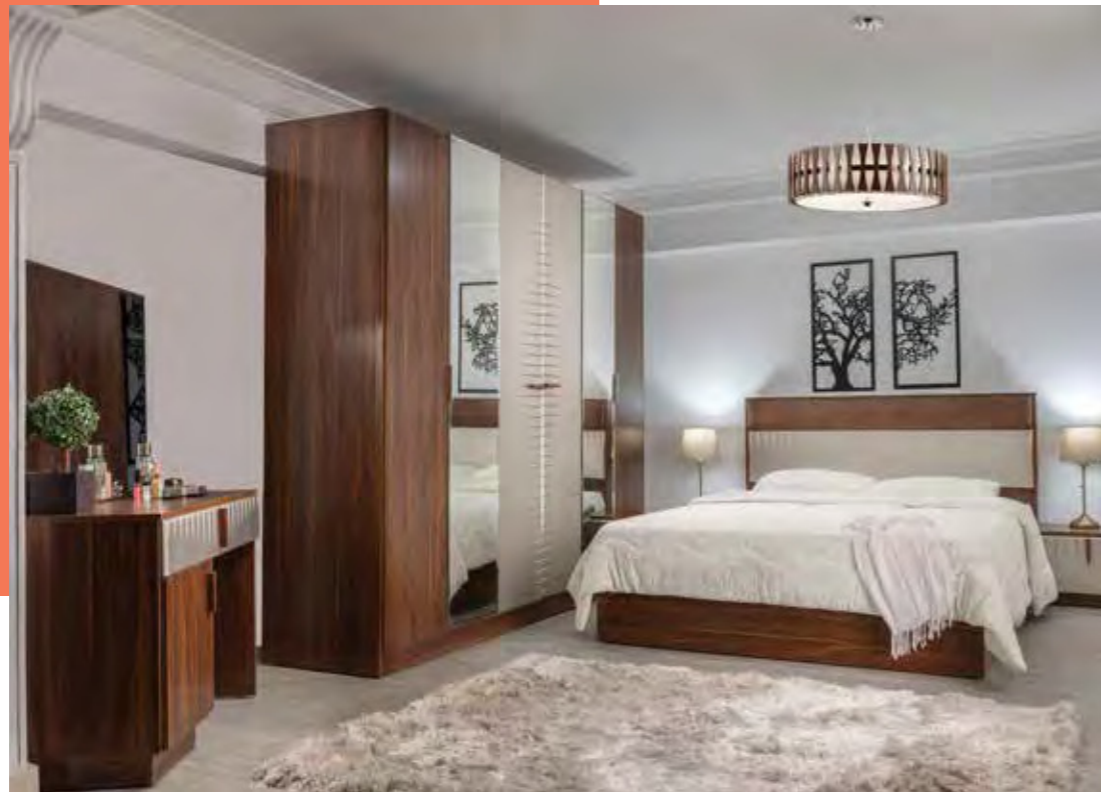

MASTER
BEDROOMS

ALEXIA

SIZE 160

W:160cm
H:110cm
D:202.6cm

W:50cm
H:40cm
D:41.2cm

W:100cm
H:70cm
D:51.7cm

W:240cm
H:220cm
D:65cm

SIZE 240

SIZE 160

W:164cm
H:90cm
D:200cm

W:48cm
H:34cm
D:39cm

W:80cm
H:75cm
D:45cm

SIZE 220

W:119cm
H:197cm
D:55cm

FULL SET
INCLUDES

BED 160
DRESSER+MIRROR

2 NIGHTSTANDS
WARDROBE 220 (HINGED)

NEW

VIDA

W:160cm
H:110cm
D:200cm
SIZE 160

W:50cm
H:40cm
D:40cm

FULL SET INCLUDES

BED 160
DRESSER+MIRROR

2 NIGHTSTANDS
WARDROBE 240 (HINGED)