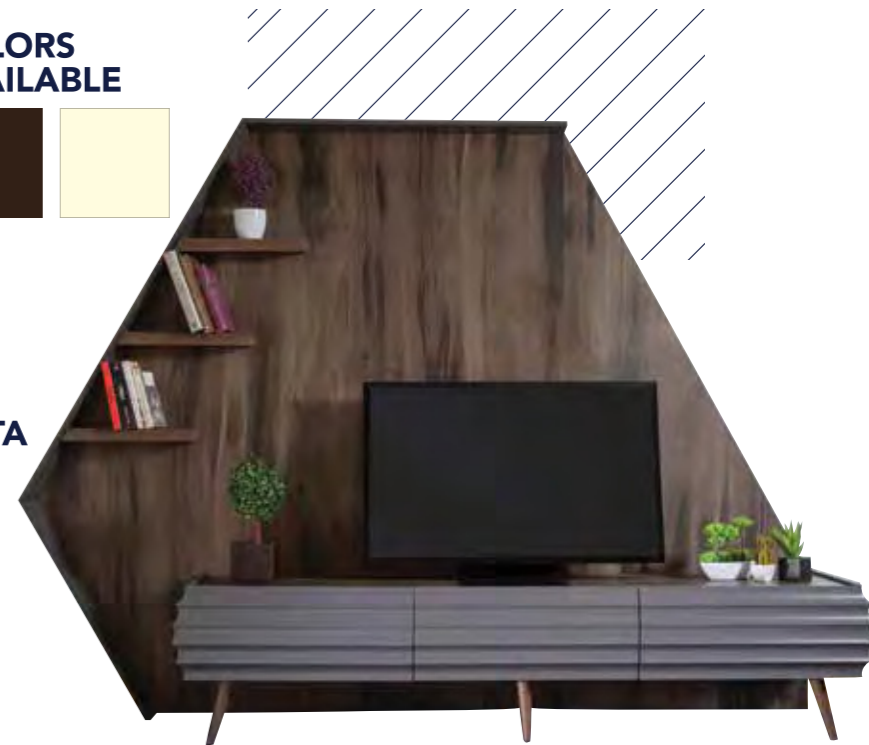

COLORS AVAILABLE