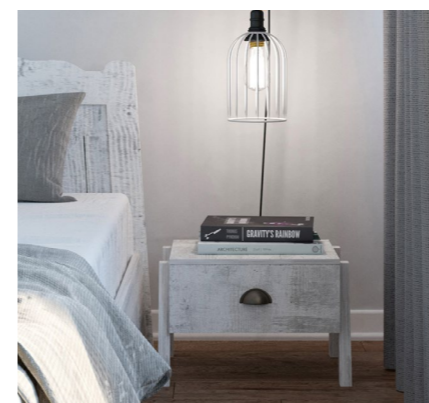

NUBI-A428-BD

Bed 160 cm + 2 nightstands + Dresser with mirror + 3 doors wardrobe

Bed: W 172:cm | L: 209cm | H: 105cm

Nightstand: W: 50cm | D: 42cm | H: 36cm

Dresser: W: 107cm | D: 48cm | H: 182cm

Wardrobe: W: 175cm | D: 63cm | H: 240cm