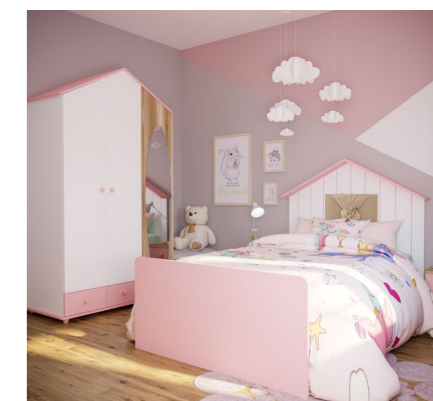

Dresser with mirror: W: 110cm | D: 46cm | H: 180cm

Wardrobe: W: 139cm | D: 60cm | H: 209cm

YOUTH BEDROOM

KERDAN-BD

Bed 100 cm + Nightstand + Dresser + Wardrobe

Bed: W 111cm | L: 209cm | H: 105cm

Nightstand: W: 40cm | D: 40cm

EM-ENERGY-BD

Bed 120 cm + Nightstand + Dresser with mirror + 3 Door wardrobe

Bed : W: 100cm | L: 222cm | H: 87cm

Nightstand : W: 44cm | D: 44cm | H: 35cm

Dresser with mirror : W: 86cm | D: 46cm | H: 163cm

Wardrobe : W: 127cm | D: 57cm | H: 201cm

Girls Pink Bedroom

Bed 120 cm + Nightstand + Dresser with mirror + 3 doors wardrobe.

Bed : W: 137cm | L: 205cm | H: 140cm

Nightstand : W: 47cm | D: 45cm | H: 48cm

Dresser with mirror : W: 90cm | D: 48cm | H: 140cm

Y-ADMIRAL-BD

Bed 120 cm + Nightstand + 3 doors wardrobe + Dresser with mirror

Bed: W: 133cm | L: 205cm | H: 98cm

Nightstand: W: 52cm | D: 45cm | H: 50cm

Dresser with mirror : W: 99cm | D: 45cm | H: 88cm

Wardrobe: W: 140cm | D: 60cm | H: 200cm