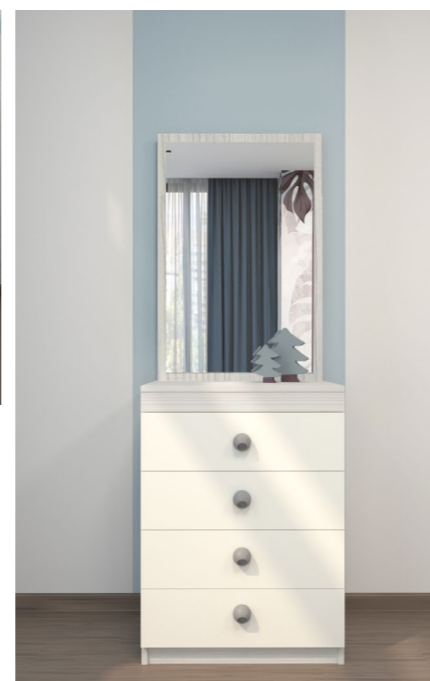

YN-ACTIVE-BD-415

Bed 160 cm + 2 Nightstand + Dresser with mirror + Wardrobe

Bed : W: 120cm | L: 222cm | H: 87cm

Nightstand : W: 44cm | D: 44cm | H: 35cm

Dresser with mirror : W: 86cm | D: 46cm | H: 163cm

Wardrobe : W: 127cm | D: 57cm | H: 201cm