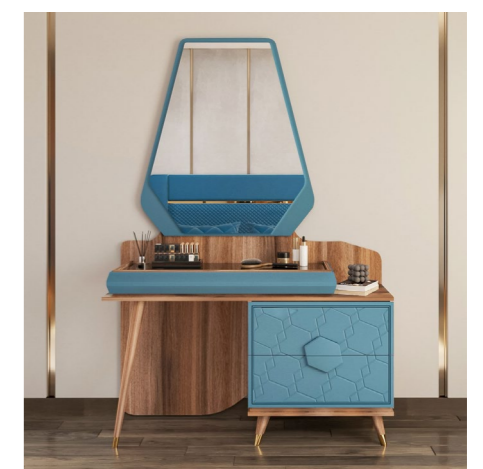

AZORA-BD Bedroom

Bed 180 cm + 2 Nightstand + dresser + 5d wardrobe

Bed : W: 245cm | L: 260cm | H: 140cm

Nightstand : W: 50cm | D: 55cm | H: 50cm

Dresser : W: 140cm | D: 47cm | H: 200cm

Wardrobe : W: 240cm | D: 65cm | H: 220cm