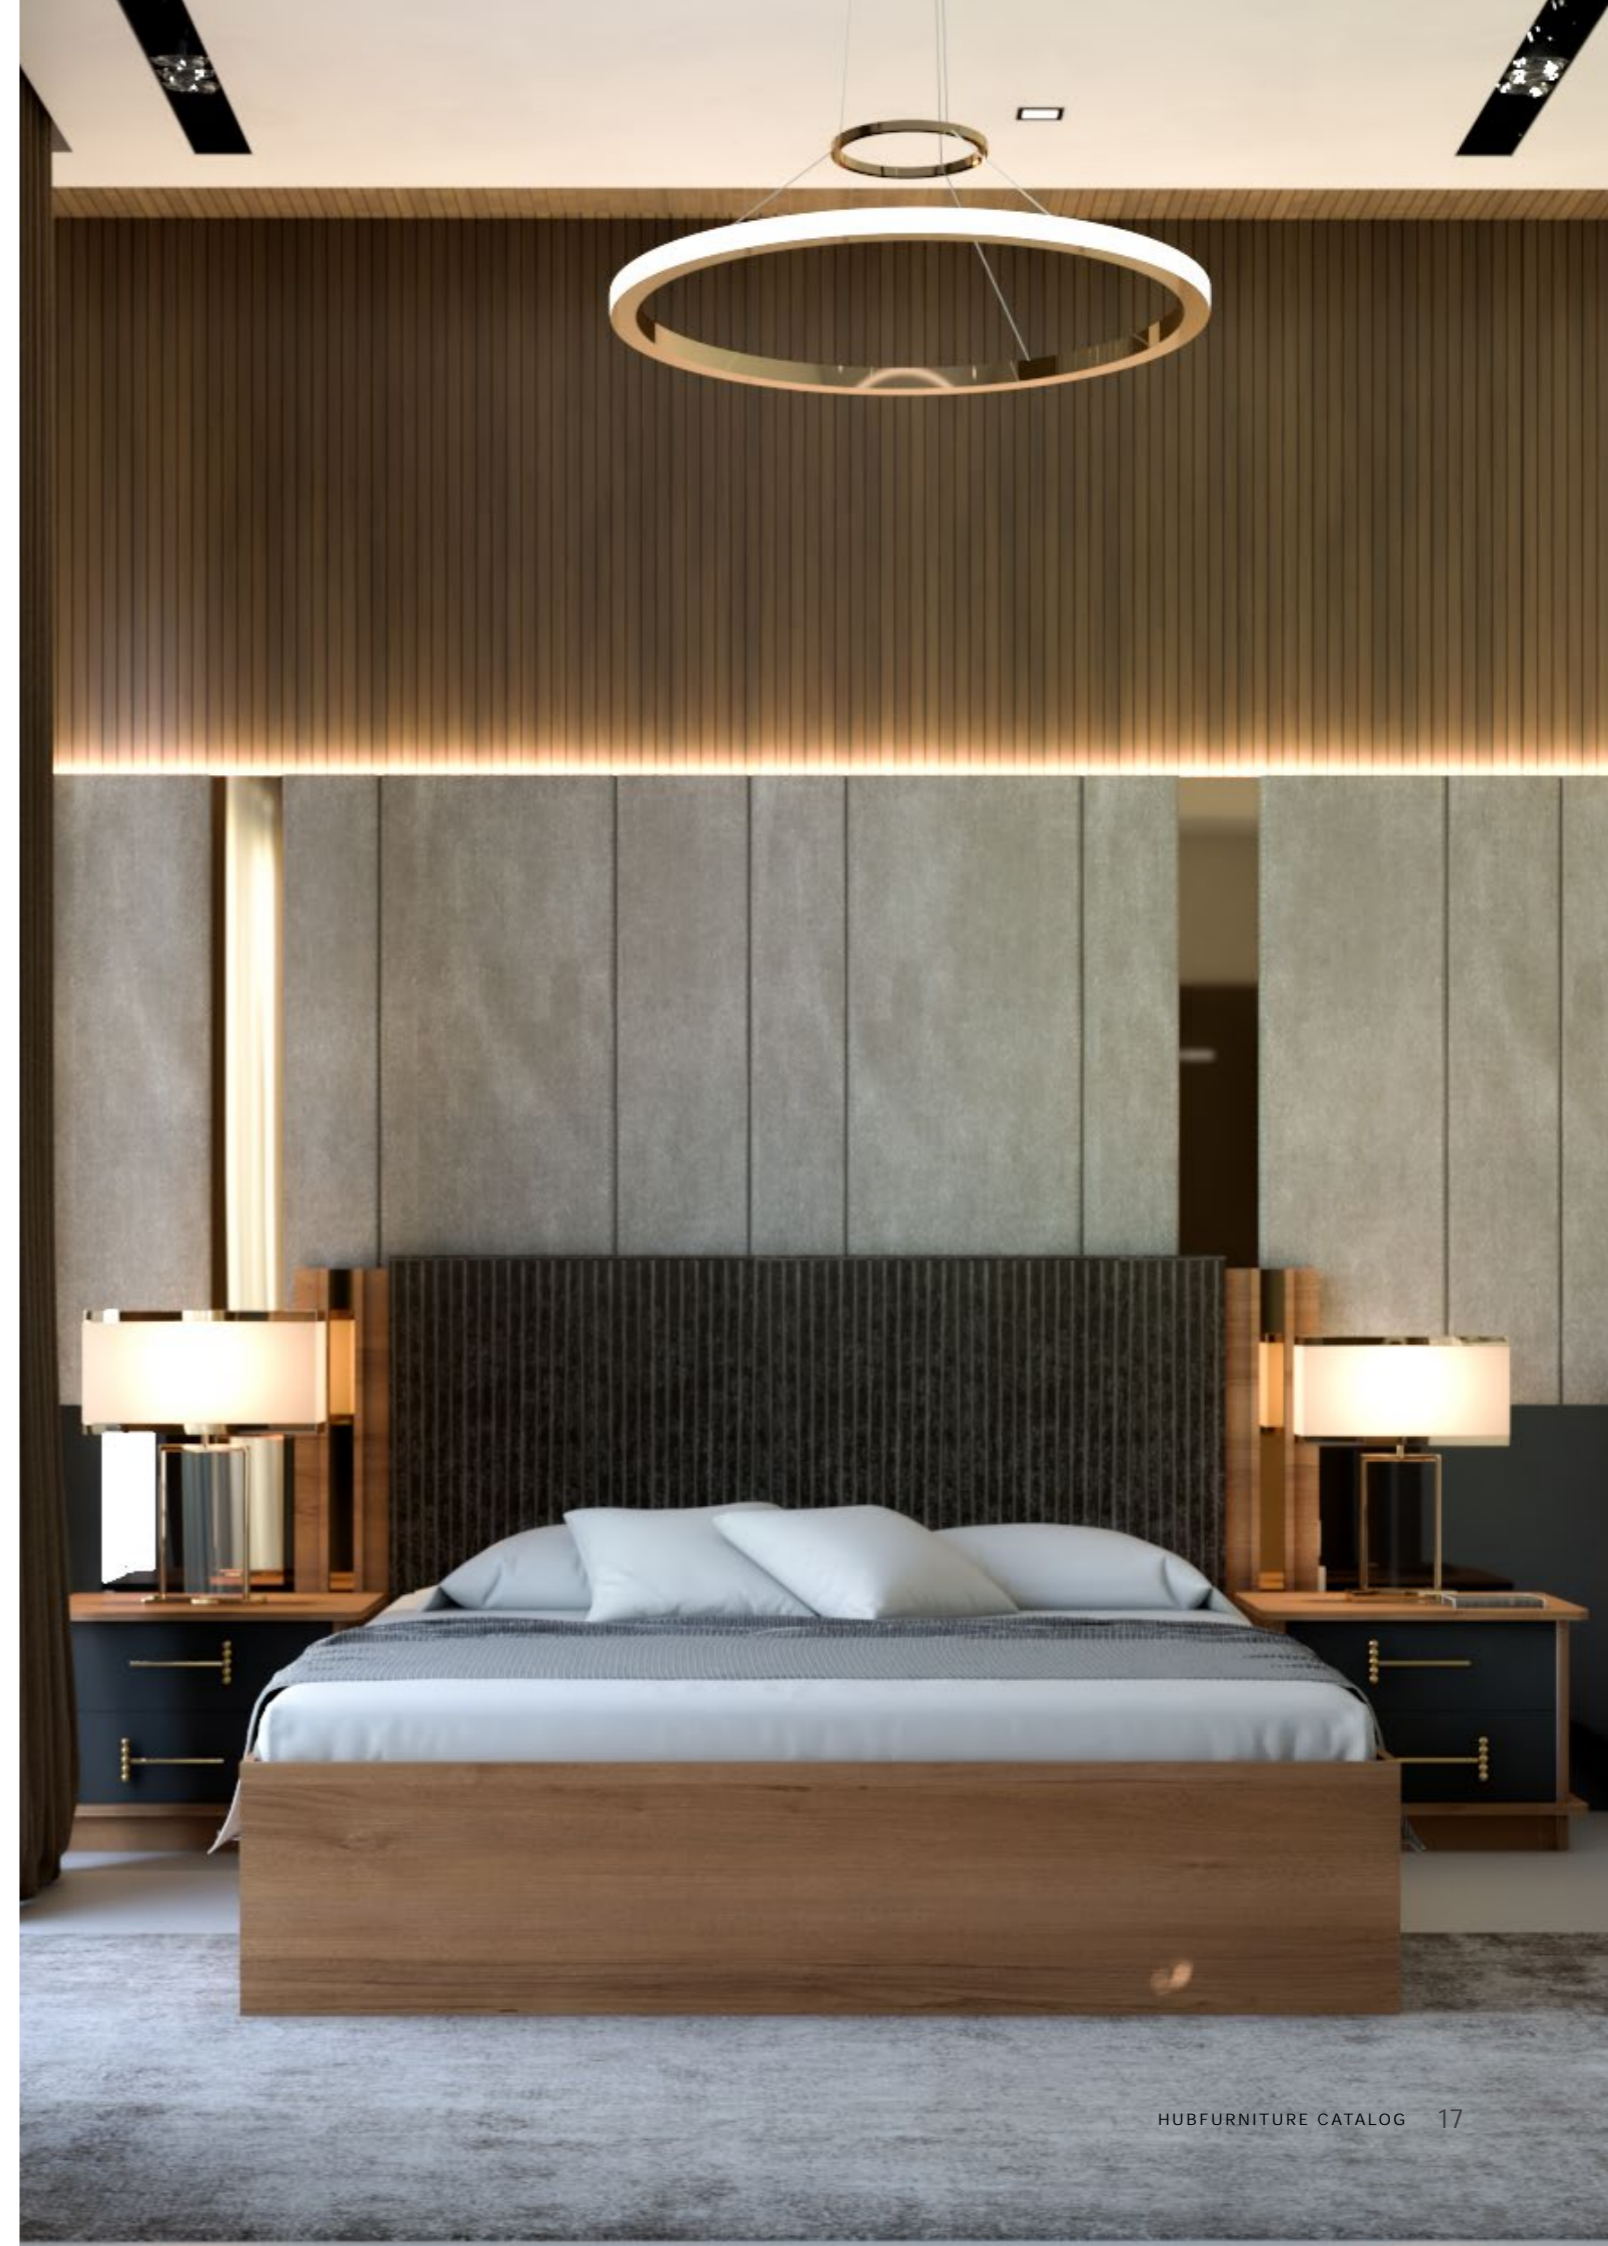

Bed : W 229:cm | L: 222cm | H: 105cm
 Nightstand : W: 57cm | D: 45cm | H: 50cm
 Dresser : W: 126cm | D: 45cm | H: 190cm
 Sliding wardrobe : W: 245cm | D: 70cm | H: 222cm

KING BEDROOM

LEGO-EM

Bed 180 cm + 2 nightstand + Dresser with mirror

KING BEDROOM

VENON-BD

Bed 180 cm + 2 Nightstands + Dresser with mirror + 6 Doors wardrobe

Bed : W: 120cm | L: 222cm | H: 87cm

Nightstand : W: 44cm | D: 44cm | H: 35cm

Dresser with mirror : W: 86cm | D: 46cm | H: 163cm

Wardrobe : W: 127cm | D: 57cm | H: 201cm

LF-B000510 Bedroom

Bed 180 cm + 2 Nightstand + Dresser with mirror + Wardrobe

Bed: W 270:cm | L: 220cm | H: 150cm

Nightstand: W: 67cm | D: 46cm | H: 48cm

Dresser: W: 185cm | D: 63cm | H: 180cm