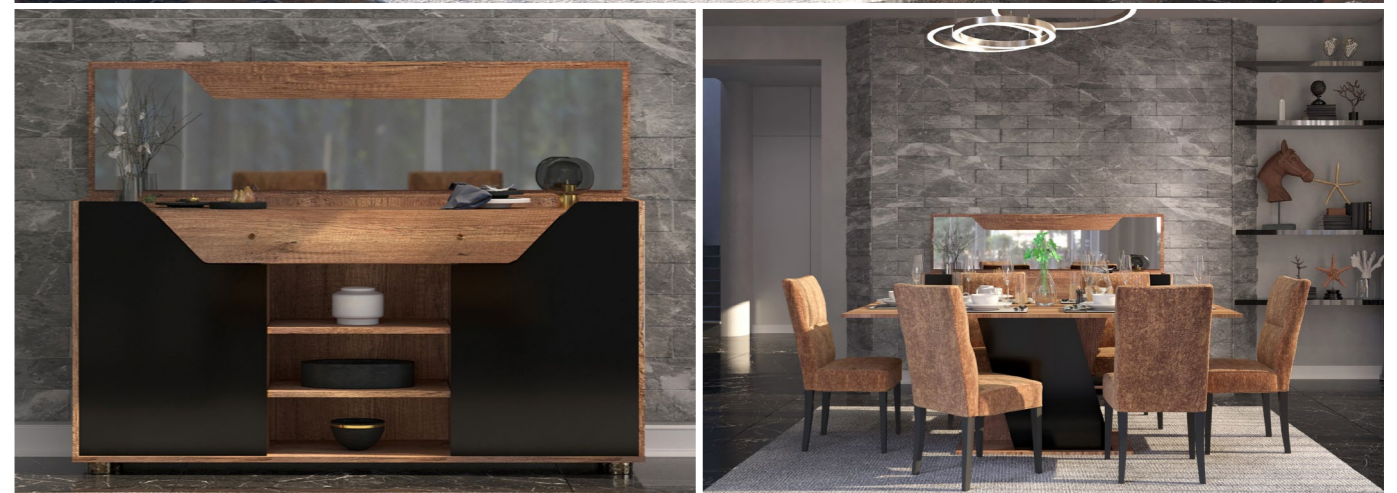

Em-parallel Dining room full

Dining table + 6 chairs + Display unit + Buffet

Table: L:190cm | W: 104cm | H: 75cm

Display Unit: W: 100cm | D: 45cm | H: 162cm

Buffet: W: 180cm | D: 45cm | H: 130cm