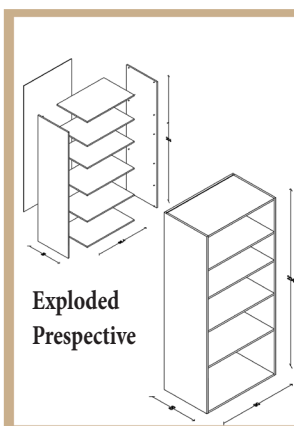

Width	Height	Depth
60cm	204cm	56cm

Dimensions / Code: T/UL 60

Width	Height	Depth
60cm	204cm	56cm

Dimensions / Code: T/S 60

Width	Height	Depth
60cm	204cm	56cm

Dimensions / Code: T/D 60

Width	Height	Depth
60cm	204cm	56cm

Dimensions / Code: T/A 60

Width	Height	Depth
60cm	204cm	56cm

Dimensions / Code: T/D 70

Width	Height	Depth
70cm	204cm	56cm

Dimensions / Code: T/UL 70

Width	Height	Depth
70cm	204cm	56cm

Dimensions / Code: T/D 80

Width	Height	Depth
80cm	204cm	56cm

Dimensions / Code: T/UL 80

Width	Height	Depth
80cm	204cm	56cm

Dimensions / Code: T/S 90

Width	Height	Depth
90cm	204cm	56cm

Dimensions / Code: T/D 90

Width	Height	Depth
90cm	204cm	56cm

Dimensions / Code: T 90

Width	Height	Depth
90cm	204cm	56cm

Dimensions / Code: T/AC 90

Width	Height	Depth
90cm	204cm	56cm

Dimensions / Code: T/BC 90

Width	Height	Depth
90cm	204cm	56cm

Wall Cabinets

Dimensions / Code: W/K 40