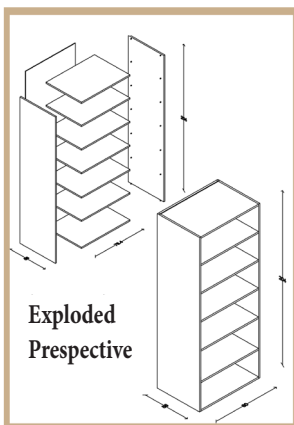

Width	Height	Depth
60cm	204cm	56cm

Dimensions / Code: T/UL 60

Width	Height	Depth
60cm	204cm	56cm

Dimensions / Code: T/S 60

Width	Height	Depth
60cm	204cm	56cm

Dimensions / Code: T/D 60

Width	Height	Depth
60cm	204cm	56cm

Dimensions / Code: T/A 60

Width	Height	Depth
60cm	204cm	56cm

Dimensions / Code: T/D 70

Width	Height	Depth
70cm	204cm	56cm

Dimensions / Code: T/UL 70

Width	Height	Depth
70cm	204cm	56cm

Dimensions / Code: T/D 80

Width	Height	Depth
80cm	204cm	56cm

Dimensions / Code: T/UL 80

Width	Height	Depth
80cm	204cm	56cm

Dimensions / Code: T/S 90

Width	Height	Depth
90cm	204cm	56cm

Dimensions / Code: T/D 90

Width	Height	Depth
90cm	204cm	56cm

Dimensions / Code: T 90

Width	Height	Depth
90cm	204cm	56cm

Dimensions / Code: T/AC 90

Width	Height	Depth
90cm	204cm	56cm

Dimensions / Code: T/BC 90

Width	Height	Depth
90cm	204cm	56cm

Wall Cabinets

Dimensions / Code: W/K 40