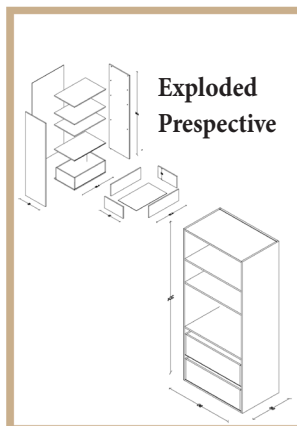

Width	Height	Depth
80cm	204cm	56cm

Dimensions / Code: T/UL 80

Width	Height	Depth
80cm	204cm	56cm

Dimensions / Code: T/S 90

Width	Height	Depth
90cm	204cm	56cm

Dimensions / Code: T/D 90

Width	Height	Depth
90cm	204cm	56cm

Dimensions / Code: T 90

Width	Height	Depth
90cm	204cm	56cm

Dimensions / Code: T/AC 90

Width	Height	Depth
90cm	204cm	56cm

Dimensions / Code: T/BC 90

Width	Height	Depth
90cm	204cm	56cm

Wall Cabinets

Dimensions / Code: W/K 40