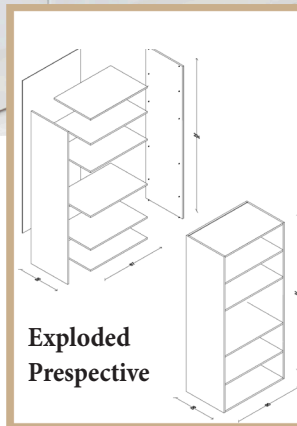

Width	Height	Depth
80cm	204cm	56cm

Dimensions / Code: T/UL 80

Width	Height	Depth
80cm	204cm	56cm

Dimensions / Code: T/S 90

Width	Height	Depth
90cm	204cm	56cm

Dimensions / Code: T/D 90

Width	Height	Depth
90cm	204cm	56cm

Dimensions / Code: T 90

Width	Height	Depth
90cm	204cm	56cm

Dimensions / Code: T/AC 90

Width	Height	Depth
90cm	204cm	56cm

Dimensions / Code: T/BC 90

Width	Height	Depth
90cm	204cm	56cm

Wall Cabinets

Dimensions / Code: W/K 40