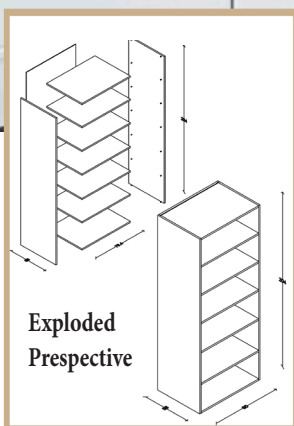

Width	Height	Depth
60cm	204cm	56cm

Dimensions / Code: T/UL 60

Width	Height	Depth
60cm	204cm	56cm

Dimensions / Code: T/S 60

Width	Height	Depth
60cm	204cm	56cm

Dimensions / Code: T/D 60

Width	Height	Depth
60cm	204cm	56cm

Dimensions / Code: T/A 60

Width	Height	Depth
60cm	204cm	56cm

Dimensions / Code: T/D 70

Width	Height	Depth
70cm	204cm	56cm

Dimensions / Code: T/UL 70

Width	Height	Depth
70cm	204cm	56cm

Dimensions / Code: T/D 80

Width	Height	Depth
80cm	204cm	56cm

Dimensions / Code: T/UL 80

Width	Height	Depth
80cm	204cm	56cm

Dimensions / Code: T/S 90

Width	Height	Depth
90cm	204cm	56cm

Dimensions / Code: T/D 90

Width	Height	Depth
90cm	204cm	56cm

Dimensions / Code: T 90

Width	Height	Depth
90cm	204cm	56cm

Dimensions / Code: T/AC 90

Width	Height	Depth
90cm	204cm	56cm

Dimensions / Code: T/BC 90

Width	Height	Depth
90cm	204cm	56cm

Wall Cabinets

Dimensions / Code: W/K 40